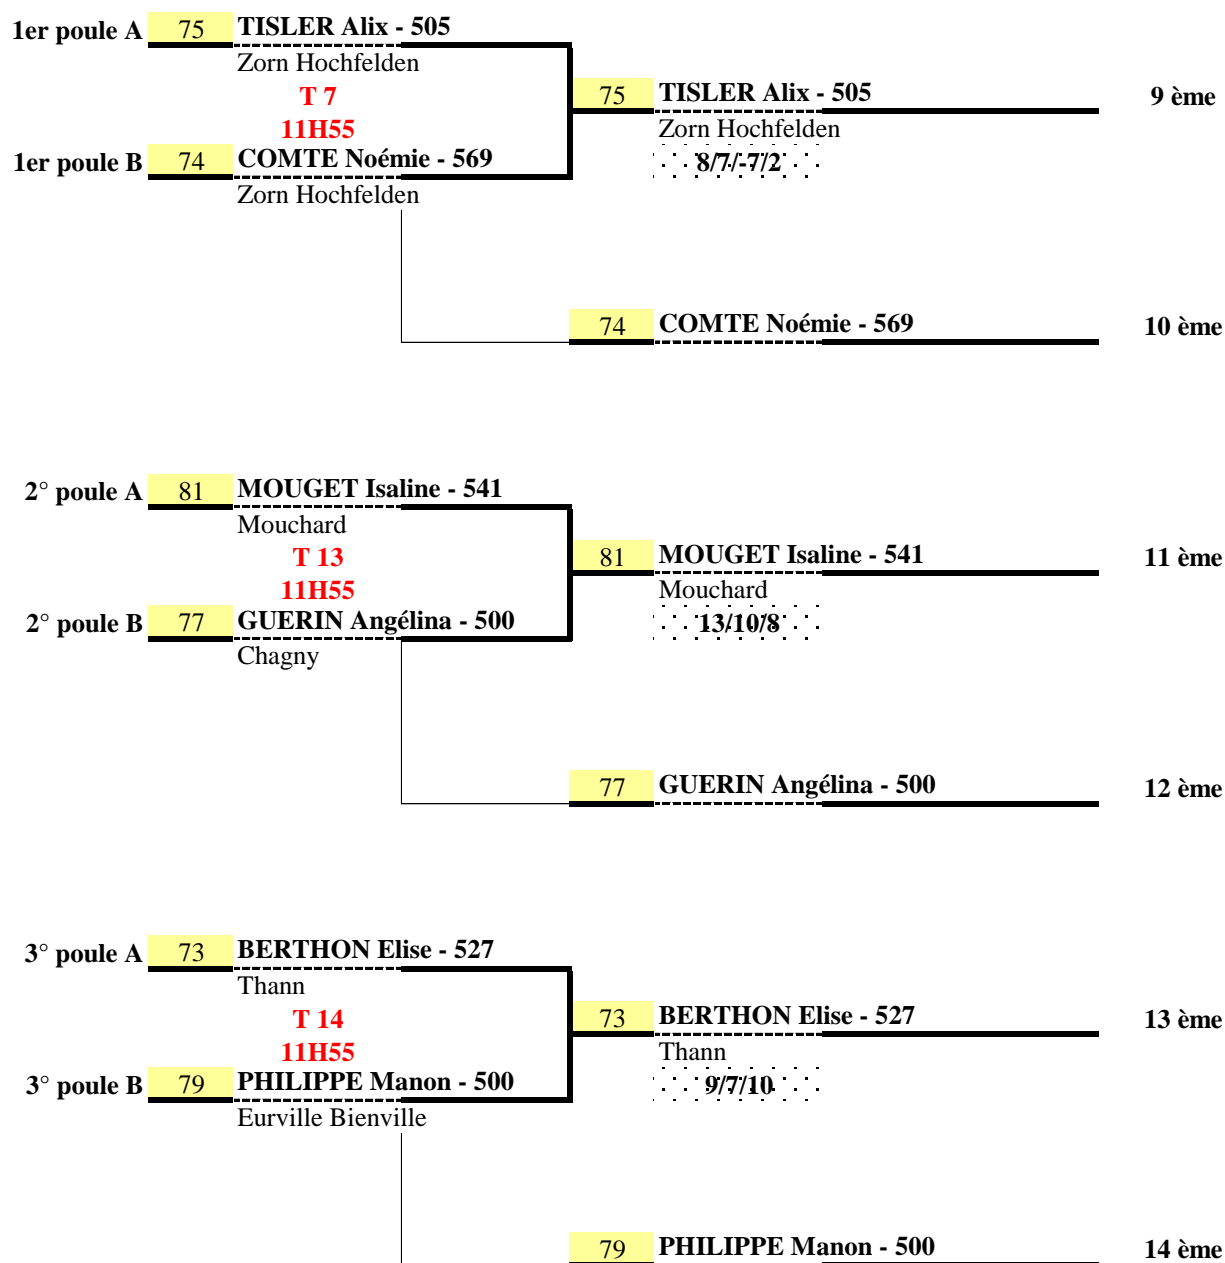

Table	Partie	contre	Manches					Points					
			1	2	3	4	5	1	2	3			
S- 18H20	14	1 - 3	COMTE Noémie	contre	GUERIN Angéline	-09	08	02	03		2		1
D- 09H00	10	2 - 3	PHILIPPE Manon	contre	GUERIN Angéline	-08	-08	05	03	-07		1	2
D- 09H50	14	1 - 2	COMTE Noémie	contre	PHILIPPE Manon	04	07	01			2	1	
						Total Points							
						Classement 1 à 3							

# PLACES 9 à 14

Dimanche

26 et 27 Mars 2016

TOP DE ZONE DETECTION

FILLES 2007