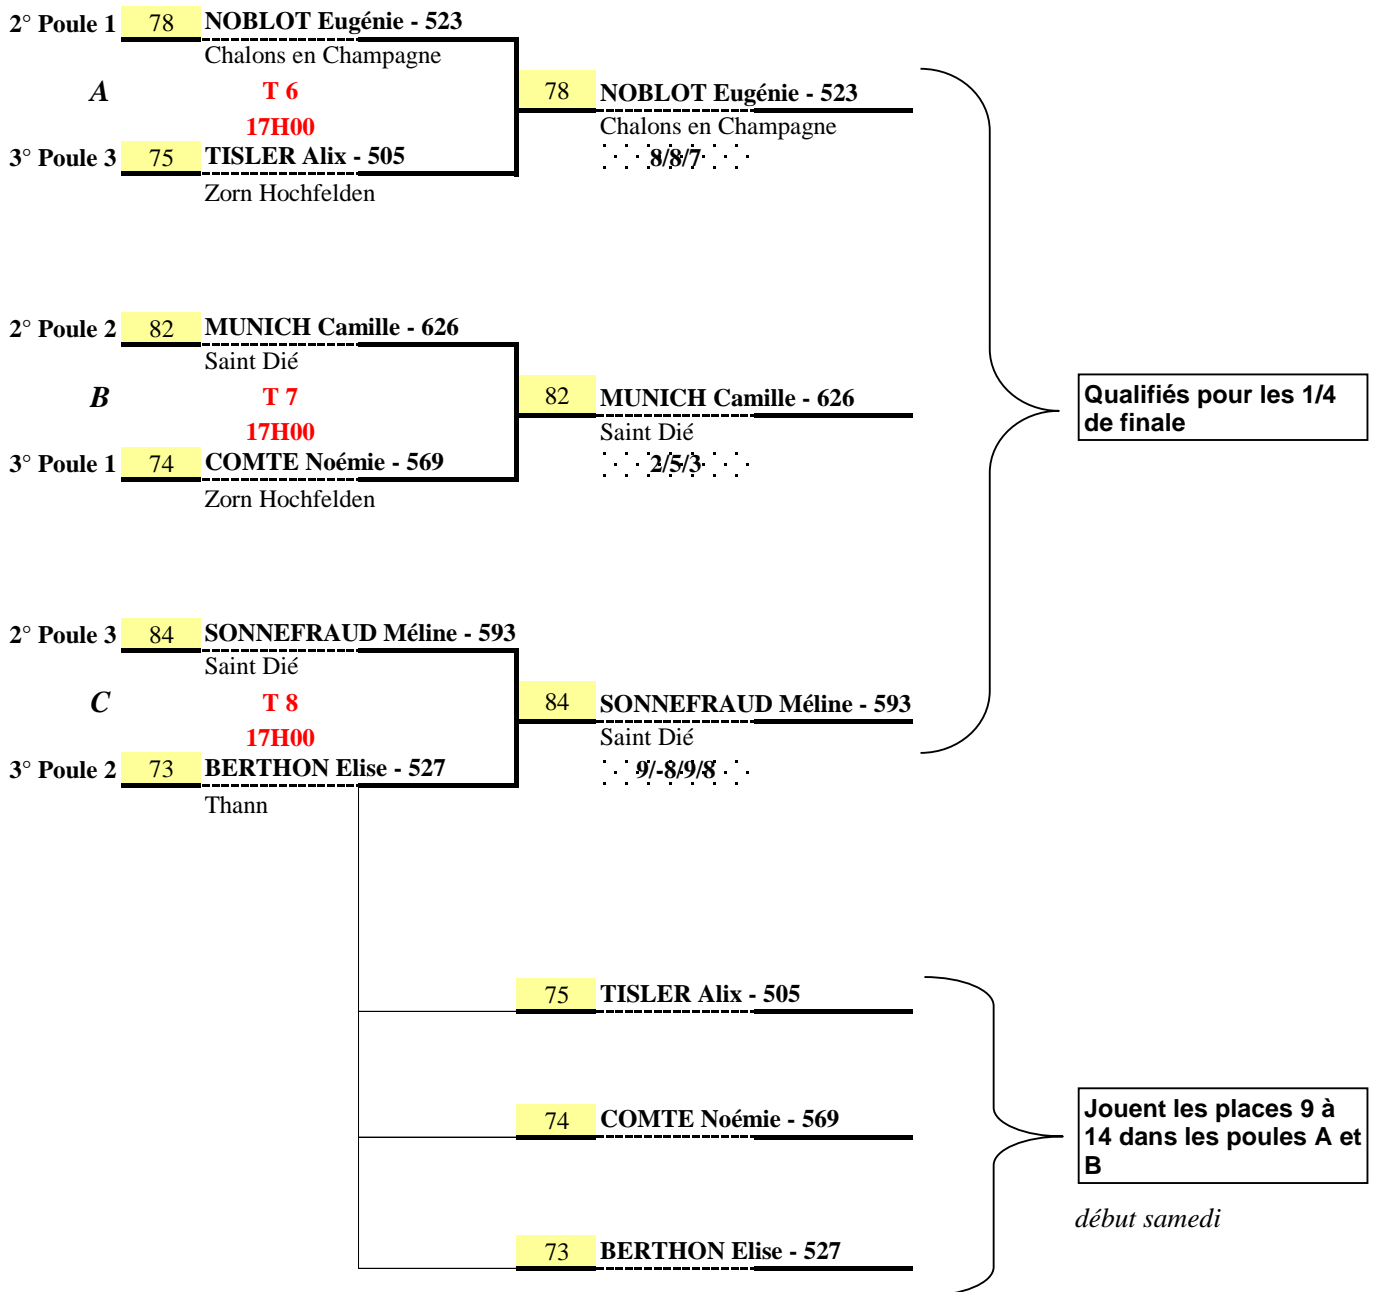

							MANCHES					Points				
							1	2	3	4	5	1	2	3	4	
Jour	Heure	Table														
1	- 4	S	13H25	15	JACQUIER Clara	contre	GUERIN Angéline	06	05	02			2			1
2	- 3	S	13H25	16	SONNEFRAUD Méline	contre	TISLER Alix	10	10	09				2	1	
1	- 3	S	14H15	5	JACQUIER Clara	contre	TISLER Alix	08	08	08			2		1	
2	- 4	S	14H15	6	SONNEFRAUD Méline	contre	GUERIN Angéline	09	09	08	14			2		1
1	- 2	S	15H05	11	JACQUIER Clara	contre	SONNEFRAUD Méline	08	08	10			2	1		
3	- 4	S	15H05	12	TISLER Alix	contre	GUERIN Angéline	03	03	07					2	1
							TOTAL POINTS					6	5	4	3	
							CLASSEMENT DE 1 A 4					1	2	3	4	

# BARRAGES

Samedi

26 et 27 Mars 2016

**TOP DE ZONE DETECTION**

**FILLES 2007**

1/4 de Finale	1/2 de Finale	Finale
---------------	---------------	--------

Dimanche

Dimanche