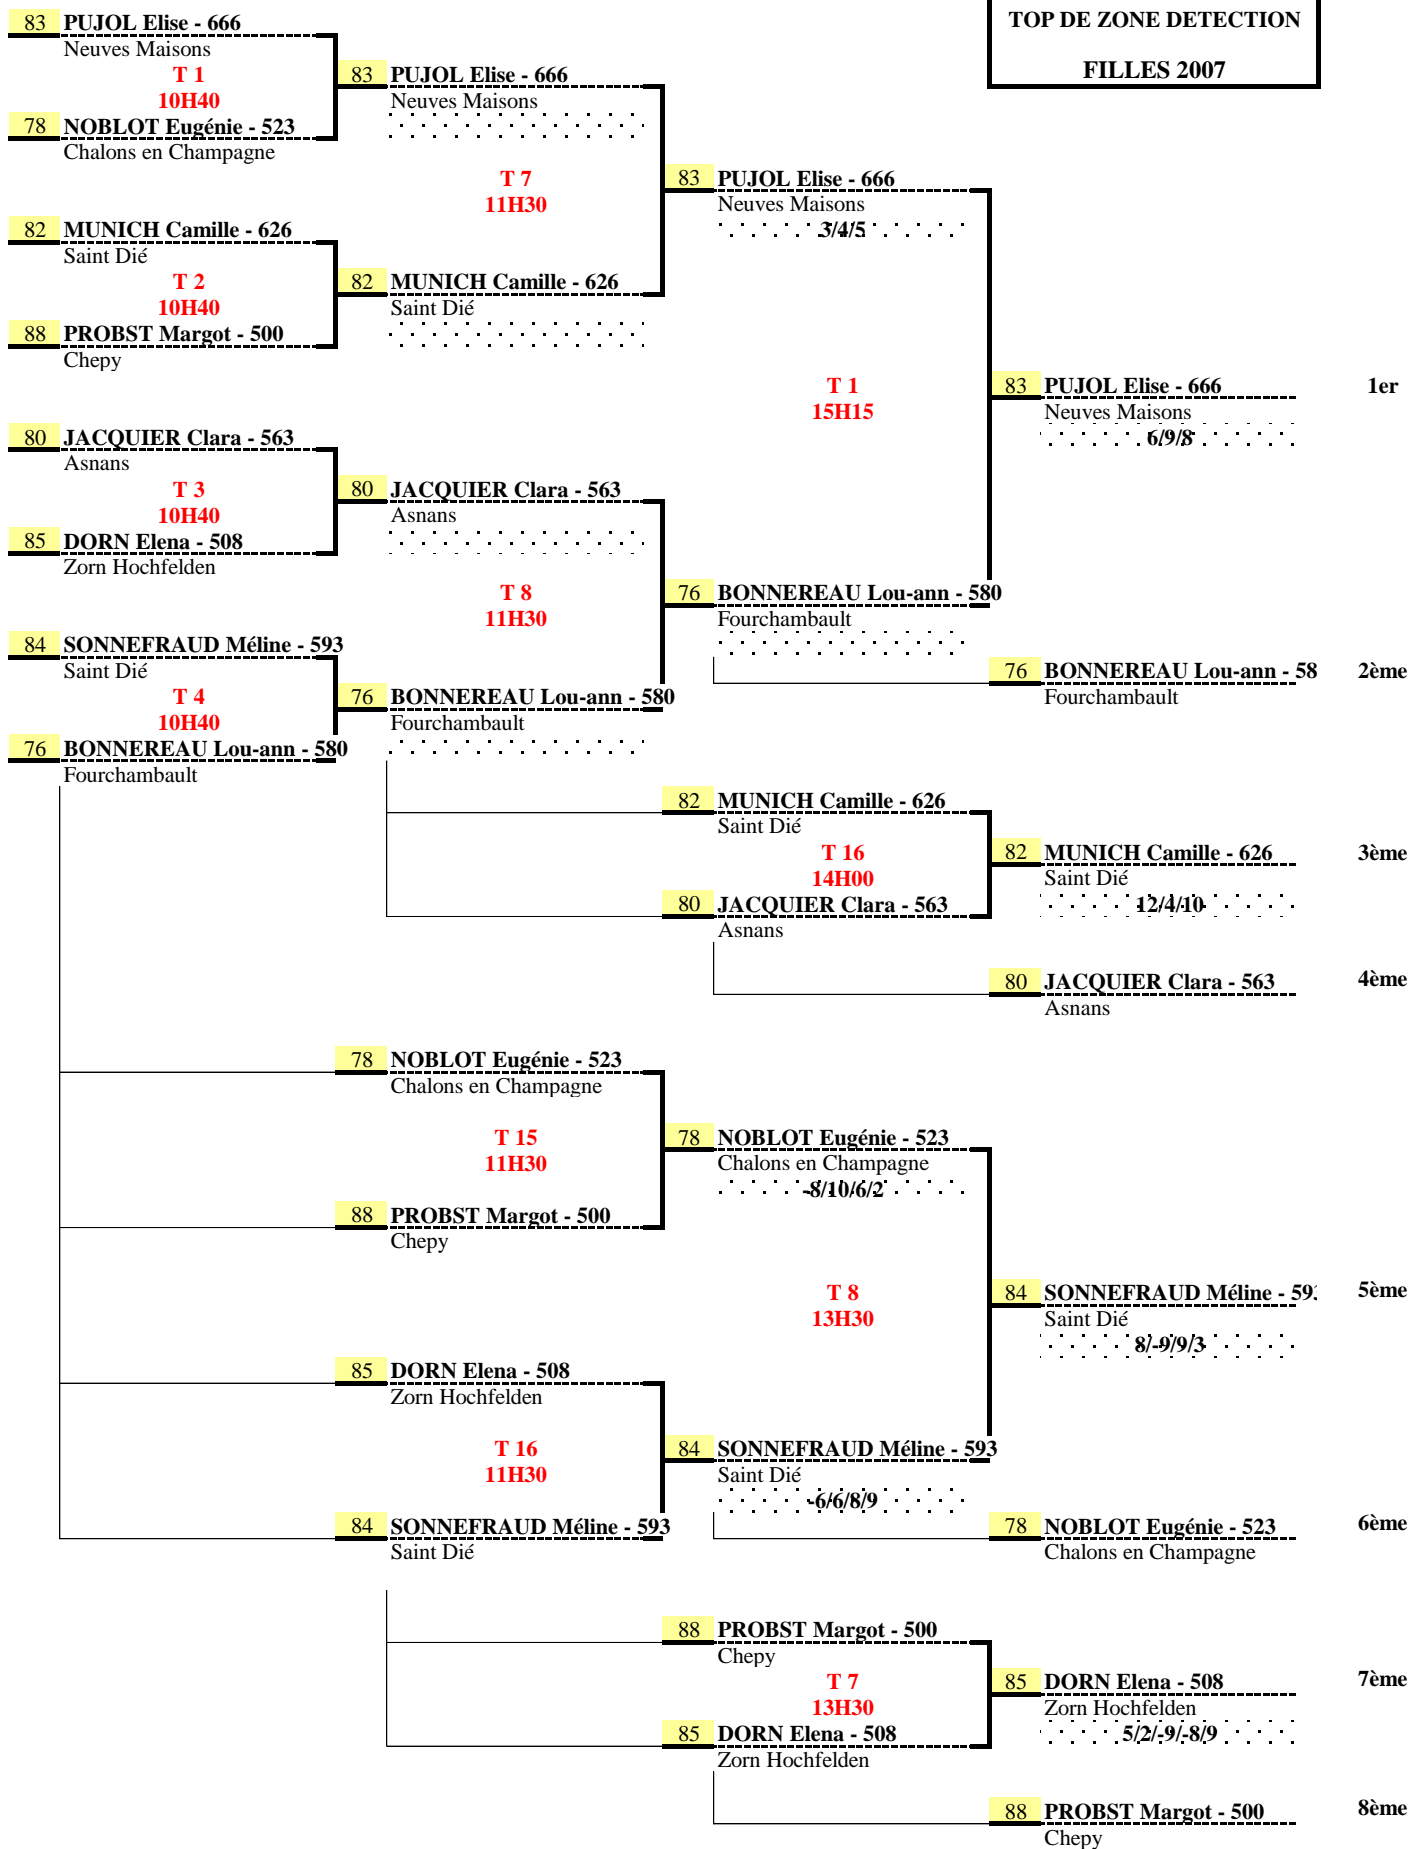

1/4 de Finale	1/2 de Finale	Finale

Dimanche

Dimanche

Dimanche

26 et 27 Mars 2016
TOP DE ZONE DETECTION
FILLES 2007